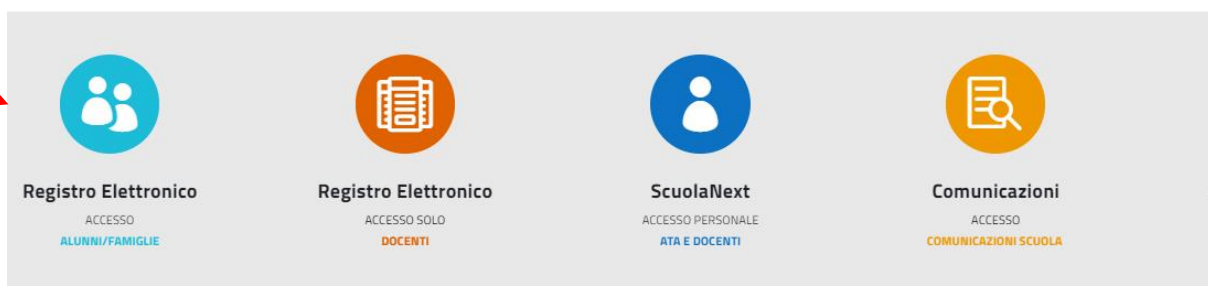

# MANUALE ACCESSO ALUNNI/FAMIGLIE

Nella homepage del sito web

cliccare sul link

**REGISTRO  
ELETTRONICO  
ACCESSO**

**FAMIGLIE**

**Registro  
Elettronico**

ACCESSO  
**ALUNNI/FAMIGLIE**

Il codice scuola è **SS26695** e risulta già preimpostato effettuando l'accesso dal nostro sito web

**SCUOLANEXT**

LICEO ARTISTICO STATALE DI PORTA ROMANA E SESTO FIORENTINO  
PIAZZALE PORTA ROMANA, 9 - FIRENZE

**HAI BISOGNO DI AIUTO?**  
**Entra nel Portale Famiglia**

Qualora non si riuscisse ad accedere al sistema è consigliabile provare a svuotare la cache del Browser. Se non hai ancora ricevuto il tuo nome utente e la password sei pregato di contattare gli uffici di segreteria della tua scuola.

**Area riservata alle famiglie**

Benvenuti nell'area di ScuolaNext riservata alle famiglie. Potrai visualizzare le informazioni relative ai voti, alle assenze, ai messaggi indirizzati alle famiglie e tanto altro.