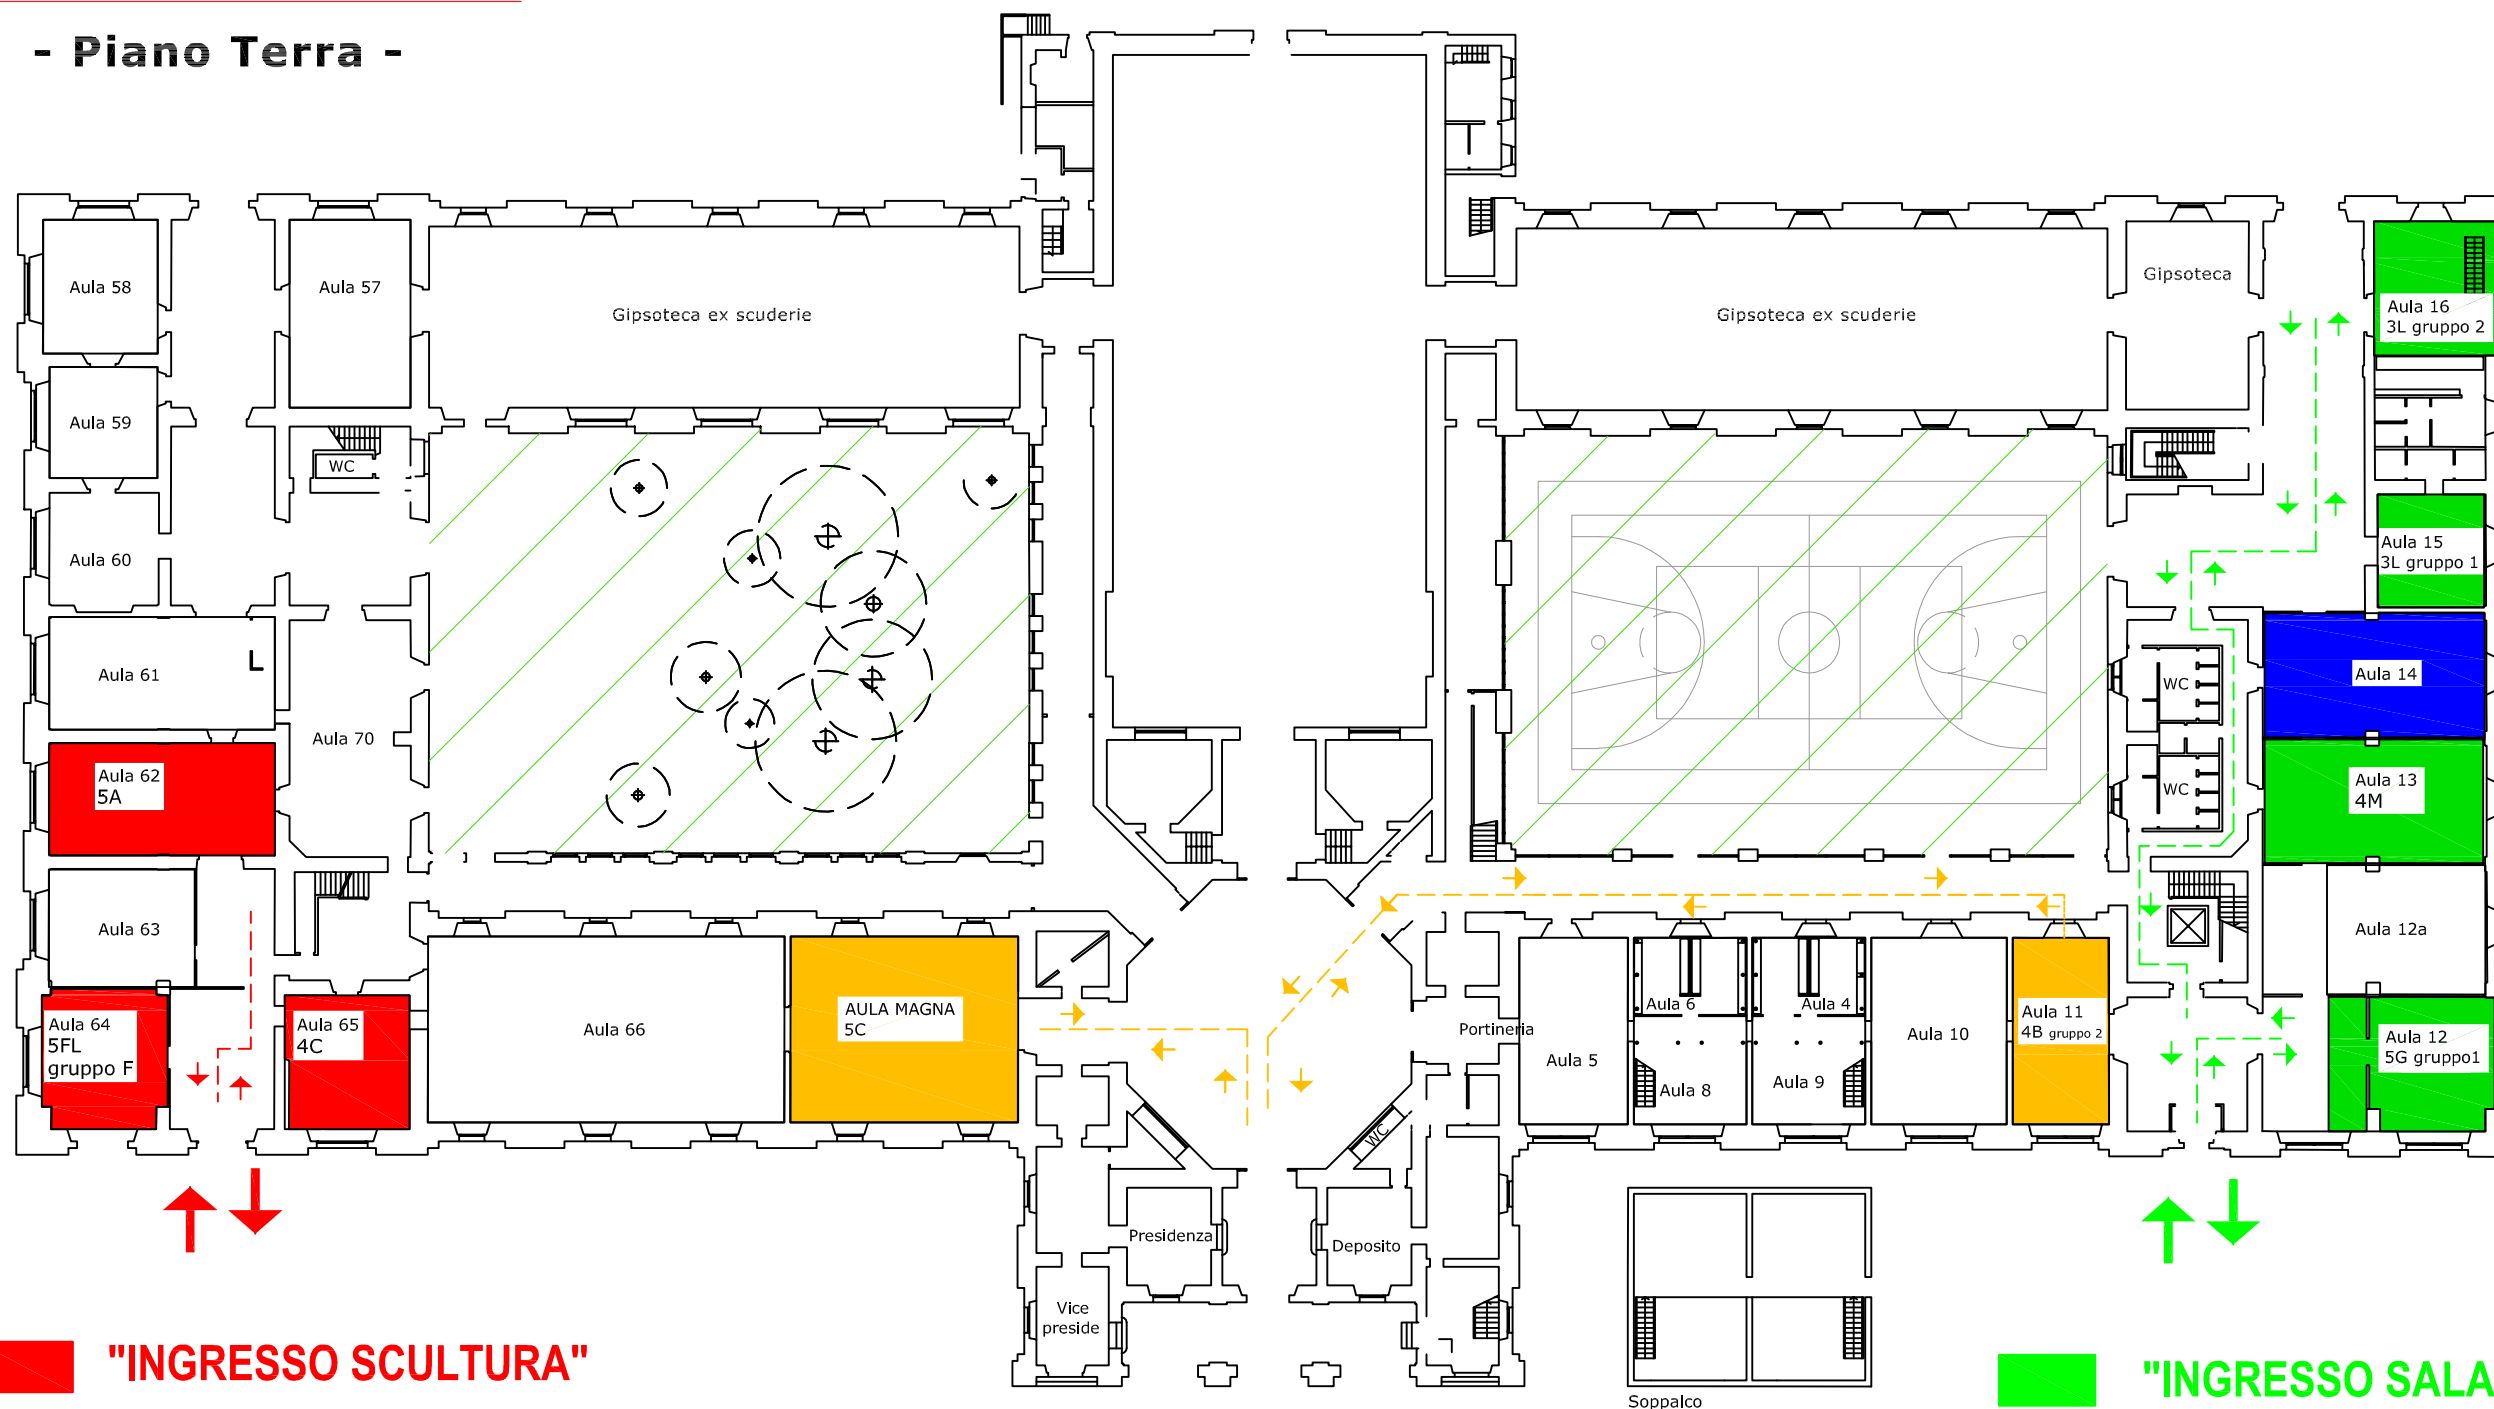

INGRESSI al 14 settembre 2020

SECONDO TURNO 11,25- 13,40

LICEO ARTISTICO DI PORTA ROMANA E SESTO FIORENTINO

Sede: Ex Scuderie Reali della Pace
Piazzale di Porta Romana 9, Firenze

PLANIMETRIA D'EMERGENZA

- Piano Terra -

INGRESSO SCULTURA

INGRESSO E USCITA CLASSI :
 5C Aula Magna
 4C Aula 65
 5A Aula 62
 5FL gruppo F Aula 64

INGRESSO OTTAGONO

INGRESSO E USCITA CLASSI :

4B gruppo 2 Aula 11
 5C Aula Magna

INGRESSO SALA CONFERENZE

INGRESSO E USCITA CLASSI :

Aula sostegno
 5G gruppo 1 Aula 12
 4M Aula 13
 3L gruppo 1 Aula 15
 3L gruppo 2 Aula 16